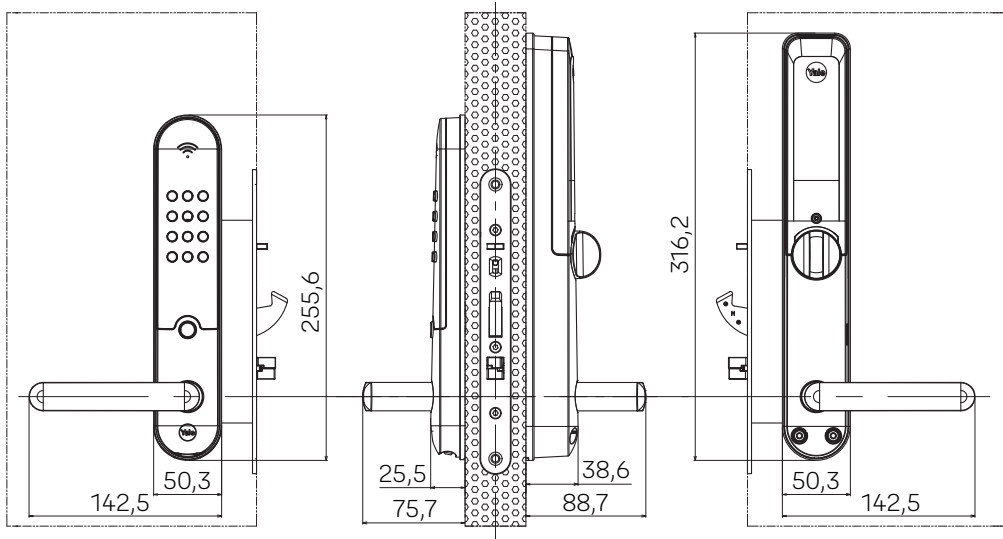

Specifikationer

- SSF 3522 Låseklasse 3.
- SSF 3523 - app og backend godkendt.
- IP 55 (yderside).
- Passer til eksisterende låsekasser i skandinaviske udvendige døre.
- Ingen kabler.
- Kan håndtere dørtykkelser fra 40-88 mm uden tilpasning.
- 4 X AA Alkaline batterier.
- Brandtestet i op til 120 minutter (Vejledende. Brandcertifikat holdes ved døren).

Centraliseret administration

- Ejeren af låsen, ejendomsejeren / administratoren kan udstede nøglebrikker til låsen uden at være fysisk tilstede ved døren. En gruppe nøglebrikker distribueres, inden indflytning, og et "tidsinterval" styrer, på hvilket tidspunkt nøglebrikkerne skal fungere.
- En ny lejer / beboers nøglebrikker sletter automatisk den tidligere lejers tilladelser og vedkommendes personlige indstillinger. Beboeren kan ikke påvirke centralt udstedte nøglebrikker.
- Nøglebrikker til entreprenører kan styres i detaljer og gives relevante tilladelser via opdateringslæsere.

Yale Access